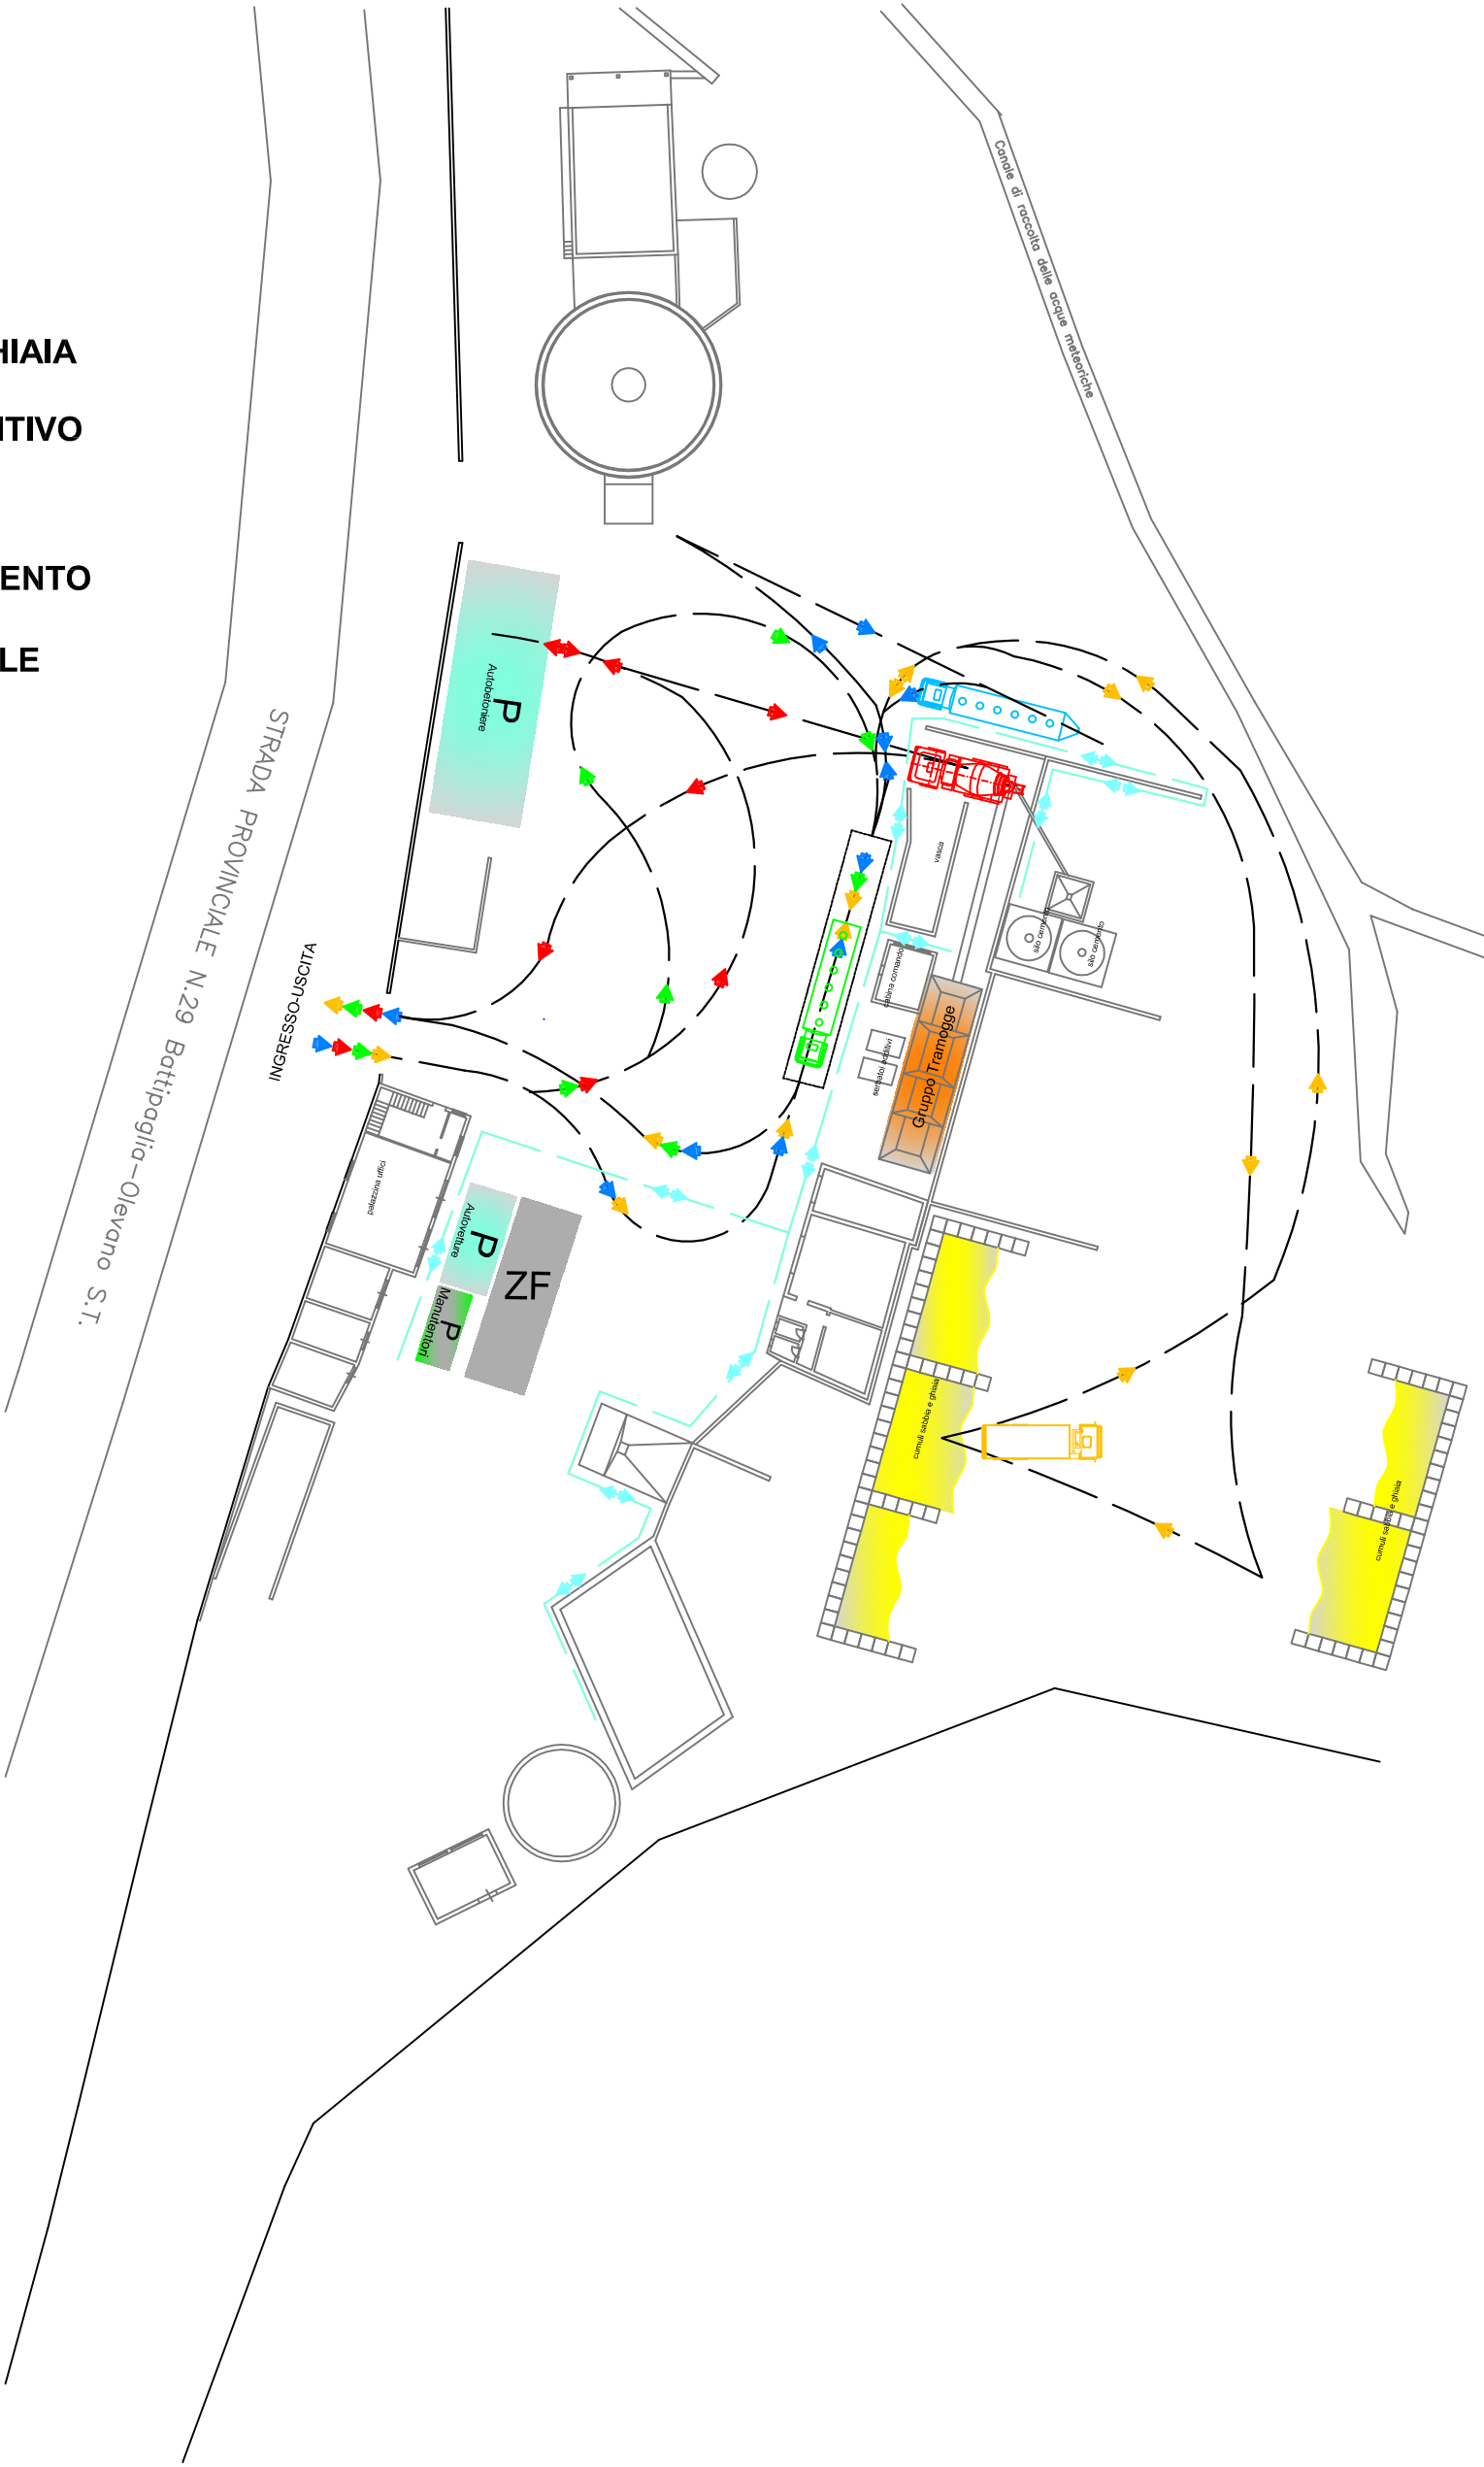

Calcestruzzi
Italcementi Group

Impianto di Battipaglia

LEGENDA

-  CAMION SABBIA E GHIAIA
-  AUTOCISTERNA ADDITIVO
-  AUTOBETONIERA
-  AUTOCISTERNA CEMENTO
-  PERCORSO PEDONALE
- ZF ZONA FRANCA

VIETATO L'ACCESSO
ALLE PERSONE E AI
MEZZI NON
AUTORIZZATI